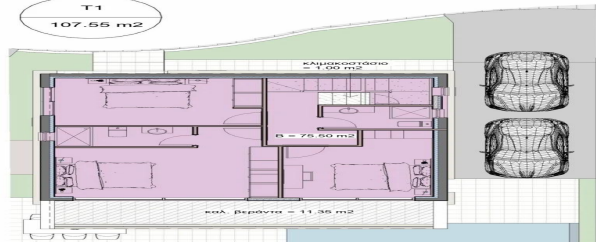

ΕΜΒΛΟΓΓΡΑΜΜΑ ΙΣΟΓΕΙΟΥ\_ΚΑΤΟΙΚΙΑ 12  
ΚΑΙΜΑΚΑ 1:100

T1  
107.55 m<sup>2</sup>

ΕΜΒΛΟΓΓΡΑΜΜΑ 1ΟΥ ΟΡΟΦΟΥ\_ΚΑΤΟΙΚΙΑ 12  
ΚΑΙΜΑΚΑ 1:100

T2  
90.00 m<sup>2</sup>