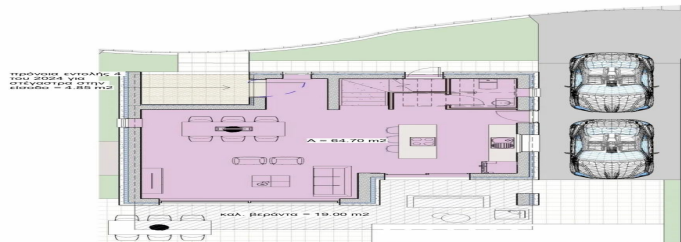

ΕΜΒΛΟΓΓΡΑΜΜΑ ΙΣΟΓΕΙΟΥ\_ΚΑΤΟΙΚΙΑ 12  
ΚΑΙΜΑΚΑ 1:100

T1  
107.55 m<sup>2</sup>

ΕΜΒΛΟΓΓΡΑΜΜΑ 1ΟΥ ΟΡΟΦΟΥ\_ΚΑΤΟΙΚΙΑ 12  
ΚΑΙΜΑΚΑ 1:100

T2  
90.00 m<sup>2</sup>