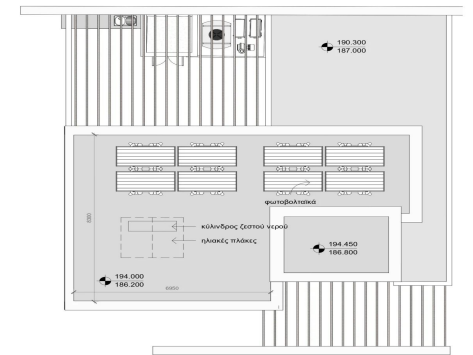

Κατοικία 5
Καθαρά επιφάνεια
Κατοικία 1100