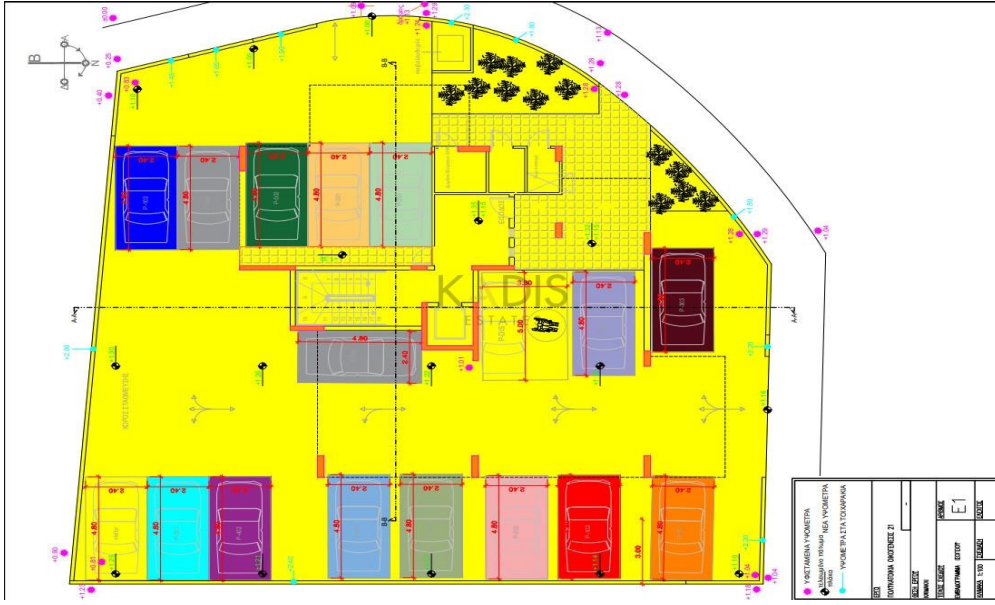

- YHTÄINEN YKÖMÄTÄ - ALUEKOHIN RAKENNUS YKÖMÄTÄ - ALUEKOHIN RAKENNUS YKÖMÄTÄ - YKÖMÄTÄ TÄÄ TOIMINNAN	KATUKUVAUS KATUKUVAUS KATUKUVAUS KATUKUVAUS KATUKUVAUS	E1 KATUKUVAUS