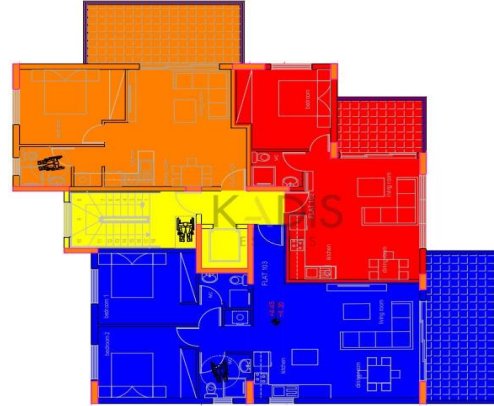

2 Bedroom Apartment for Sale in Latsia, Nicosia District

- 2 Bedrooms
- 2 W/C
- Internal Area 82.67m²
- Covered Veranda 20.04 m³
- Covered Parking
- Guest W/C
- Storage
- Energy Efficiency "A"

Property Info

YKÖMÄTÄ	YKÖMÄTÄ	YKÖMÄTÄ	YKÖMÄTÄ	YKÖMÄTÄ
28	28	28	28	28
12.25	12.25	12.25	12.25	12.25
14.45	14.45	14.45	14.45	14.45
19.46	19.46	19.46	19.46	19.46
KATUKUVAUS				12.25

<ul style="list-style-type: none"> YHTÄINEN YKÖMÄTÄ ALUEKOHIN RAKENNUS YKÖMÄTÄ ALUEKOHIN RAKENNUS YKÖMÄTÄ YKÖMÄTÄ TÄÄ TOIMINNAN 	KATUKUVAUS KATUKUVAUS KATUKUVAUS KATUKUVAUS KATUKUVAUS	E3 KATUKUVAUS
---	--	------------------

YKÖMÄTÄ	YKÖMÄTÄ	YKÖMÄTÄ	YKÖMÄTÄ	YKÖMÄTÄ
31	31	31	31	31
12.25	12.25	12.25	12.25	12.25
14.45	14.45	14.45	14.45	14.45
19.46	19.46	19.46	19.46	19.46
KATUKUVAUS				12.25

<ul style="list-style-type: none"> YHTÄINEN YKÖMÄTÄ ALUEKOHIN RAKENNUS YKÖMÄTÄ ALUEKOHIN RAKENNUS YKÖMÄTÄ YKÖMÄTÄ TÄÄ TOIMINNAN 	KATUKUVAUS KATUKUVAUS KATUKUVAUS KATUKUVAUS KATUKUVAUS	E4 KATUKUVAUS
---	--	------------------