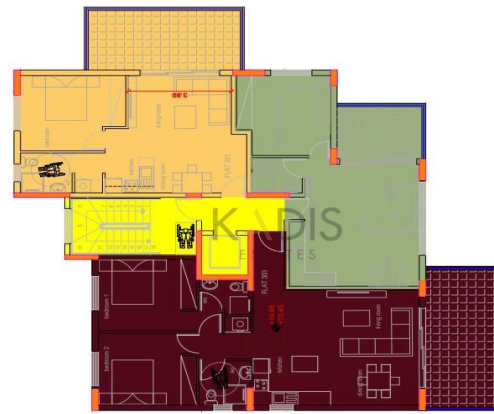

2 Bedroom Apartment for Sale in Latsia, Nicosia District

- 2 Bedrooms
- 2 W/C
- Internal Area 82.67m²
- Covered Veranda 20.04 m³
- Covered Parking
- Guest W/C
- Storage
- Energy Efficiency "A"

Property Info

YKÖMÄTÄ	YKÖMÄTÄ	YKÖMÄTÄ	YKÖMÄTÄ	YKÖMÄTÄ
28	28	28	28	28
12.25	12.25	12.25	12.25	12.25
14.45	14.45	14.45	14.45	14.45
19.46	19.46	19.46	19.46	19.46
KATUKUVAUS				12.25

<ul style="list-style-type: none"> YHTÄINEN YKÖMÄTÄ ALUEKOHIN RAKENNUS YKÖMÄTÄ ALUEKOHIN RAKENNUS YKÖMÄTÄ YKÖMÄTÄ TÄÄ TOIMINNAN 	KATUKUVAUS KATUKUVAUS KATUKUVAUS KATUKUVAUS KATUKUVAUS	E3 KATUKUVAUS
---	--	------------------

YKÖMÄTÄ	YKÖMÄTÄ	YKÖMÄTÄ	YKÖMÄTÄ	YKÖMÄTÄ
31	31	31	31	31
12.25	12.25	12.25	12.25	12.25
14.45	14.45	14.45	14.45	14.45
19.46	19.46	19.46	19.46	19.46
KATUKUVAUS				12.25

<ul style="list-style-type: none"> YHTÄINEN YKÖMÄTÄ ALUEKOHIN RAKENNUS YKÖMÄTÄ ALUEKOHIN RAKENNUS YKÖMÄTÄ YKÖMÄTÄ TÄÄ TOIMINNAN 	KATUKUVAUS KATUKUVAUS KATUKUVAUS KATUKUVAUS KATUKUVAUS	E4 KATUKUVAUS
---	--	------------------