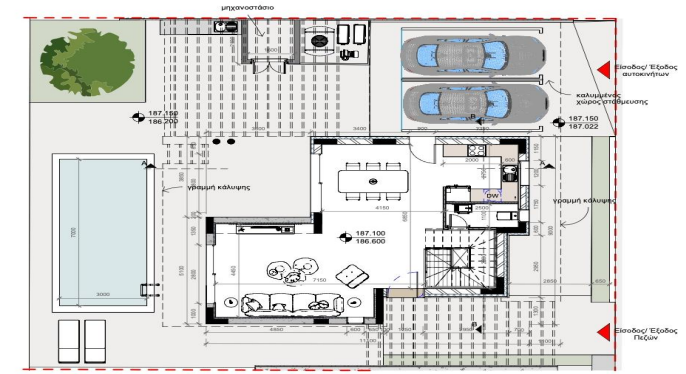

## Price change history

€550 000 on Mar 24, 2026

**Κατοικία 5**  
 Εμβαδόν Τετραγώνου: 338.6 τ.μ  
 Εμβαδόν Κατοικίας: 162.8 τ.μ  
 Καλυμμένες Βεράντες: 47.8 τ.μ  
 Εμβαδόν αυλής: 189.4 τ.μ

Κατοικία 5  
 Κλίμακα 1:100  
 Εμβαδόν = 74.3 τ.μ